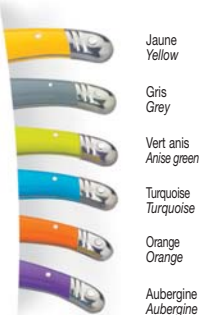

Les couleurs Laguiole

Laguiole colors

Les unis / Solid colors

Tradi

Lin

Tonic

Paris

Pastel

Fluo

Arty

Trendy opaque

Trendy transparent

Minéral

- Brun
Brown
- Mastic
Mastic
- Vert olive
Olive green
- Gris
Grey
- Naturel
Natural
- Cuirre
Copper

London

- Bleu foncé
Dark blue
- Rose
Pink
- Kiwi
Kiwi
- Orange
Orange
- Bleu canard
Teal
- Violet
Violet

Fruity

- Fuchsia
Fuchsia
- Orange
Orange
- Violet
Violet
- Vert pomme
Apple green
- Jaune
Yellow
- Rouge
Red

Sweet

- Poivre
Pepper
- Chocolat
Chocolate
- Caramel
Fudge

Victoria

- Fuchsia
Fuchsia
- Gris
Grey
- Turquoise
Turquoise
- Rouge
Red
- Blanc
White
- Vert pistache
Pistachio

Hot

- Rouge
Red
- Jaune
Yellow
- Violet
Violet
- Orange
Orange
- Vert pistache
Pistachio
- Rose
Pink

Provence

- Rose
Pink
- Vieux rose
Dusty pink
- Bleu ciel
Sky blue
- Violet
Violet
- Parme
Purple
- Bleu clair
Light blue